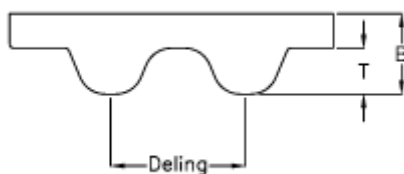

Varenummer: 602930840470
Beskrivelse: Gates åben tandrem gummi
HTD-14M-25-stålcord

Mål

B	= 10
Bredde	= 25
Deling	= 14
T	= 6